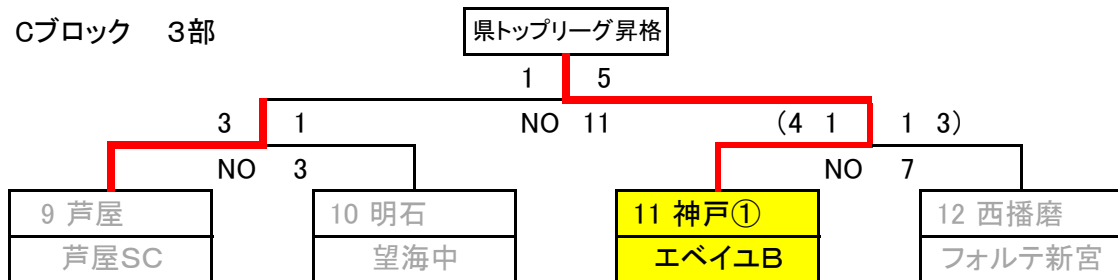

高円宮杯JFAU-15サッカーリーグ2018兵庫県トップリーグ新規参入について

日時:2018年9月24日(月)、10月14日(日)

会場:エストパークG、播磨光都②③サッカー場

Aブロック 3部

Bブロック 3部

Cブロック 3部

Dブロック 3部

※複数の出場枠を持つ都市協会は、同一ブロックに入らないものとする

組み合わせ

日付	会場	時間	試合No	対戦		主審	副審		第4審	試合責任	
9/24 (月)	エストパーク	10:00	1	COSMOS	vs	サルパB	協会	芦屋SC	望海中	小園中	淡路FC
		11:40	2	小園中	vs	淡路FC	協会	COSMOS	サルパB	リアルコリーダ	エストレラ津田
		13:20	3	芦屋SC	vs	望海中	協会	リアルコリーダ	エストレラ津田	COSMOS	サルパB
		15:00	4	リアルコリーダ	vs	エストレラ津田	協会	小園中	淡路FC	芦屋SC	望海中
9/24 (月)	播磨光都③	10:00	5	カルディオ	vs	高倉中	協会	エベユB	フォルテ新宮	山陽中	関西学院中
		11:40	6	山陽中	vs	関西学院中	協会	カルディオ	高倉中	豊岡南中	イルソーレB
		13:20	7	エベユB	vs	フォルテ新宮	協会	豊岡南中	イルソーレB	カルディオ	高倉中
		15:00	8	豊岡南中	vs	イルソーレB	協会	山陽中	関西学院中	エベユB	フォルテ新宮
10/14 (日)	播磨光都③	10:00	9	COSMOS	vs	カルディオ	協会	リアルコリーダ	イルソーレB	協会	
		11:40	12	リアルコリーダ	vs	イルソーレB	協会	COSMOS	カルディオ	協会	
		13:20	11	芦屋SC	vs	エベユB	協会	イルソーレ	アザーレア	協会	
		15:00	順位決定	イルソーレ	vs	アザーレア	協会	芦屋SC	エベユB	協会	
10/28	関学中等部	未定	10	小園中	vs	関西学院	協会	協会	協会	3種