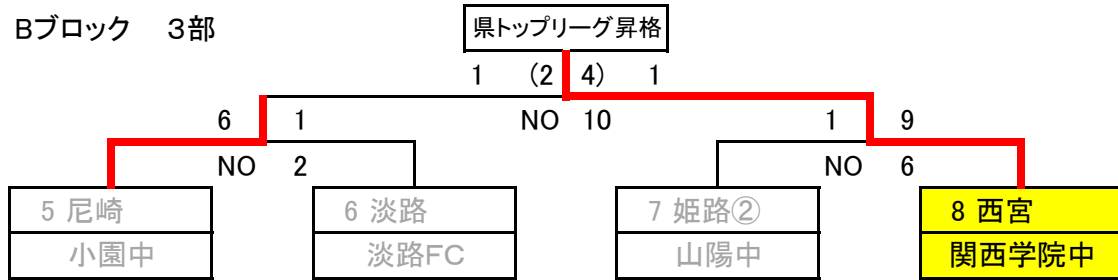

高円宮杯JFAU-15サッカーリーグ2018兵庫県トップリーグ新規参入について

日時:2018年9月24日(月)、10月14日(日)

会場:エストパークG、播磨光都②③サッカー場

Aブロック 3部

Bブロック 3部

Cブロック 3部

Dブロック 3部

※複数の出場枠を持つ都市協会は、同一ブロックに入らないものとする

組み合わせ

日付	会場	時間	試合No	対戦		主審	副審		第4審	試合責任	
9/24 (月)	エストパーク	10:00	1	COSMOS	vs	サルパB	協会	芦屋SC	望海中	小園中	淡路FC
		11:40	2	小園中	vs	淡路FC	協会	COSMOS	サルパB	リアルコリーダ	エストレラ津田
		13:20	3	芦屋SC	vs	望海中	協会	リアルコリーダ	エストレラ津田	COSMOS	サルパB
		15:00	4	リアルコリーダ	vs	エストレラ津田	協会	小園中	淡路FC	芦屋SC	望海中
9/24 (月)	播磨光都③	10:00	5	カルディオ	vs	高倉中	協会	エベユB	フォルテ新宮	山陽中	関西学院中
		11:40	6	山陽中	vs	関西学院中	協会	カルディオ	高倉中	豊岡南中	イルソーレB
		13:20	7	エベユB	vs	フォルテ新宮	協会	豊岡南中	イルソーレB	カルディオ	高倉中
		15:00	8	豊岡南中	vs	イルソーレB	協会	山陽中	関西学院中	エベユB	フォルテ新宮
10/14 (日)	播磨光都③	10:00	9	COSMOS	vs	カルディオ	協会	リアルコリーダ	イルソーレB	協会	
		11:40	12	リアルコリーダ	vs	イルソーレB	協会	COSMOS	カルディオ	協会	
		13:20	11	芦屋SC	vs	エベユB	協会	イルソーレ	アザーレア	協会	
		15:00	順位決定	イルソーレ	vs	アザーレア	協会	芦屋SC	エベユB	協会	
10/28	関学中等部	未定	10	小園中	vs	関西学院	協会	協会	協会	3種