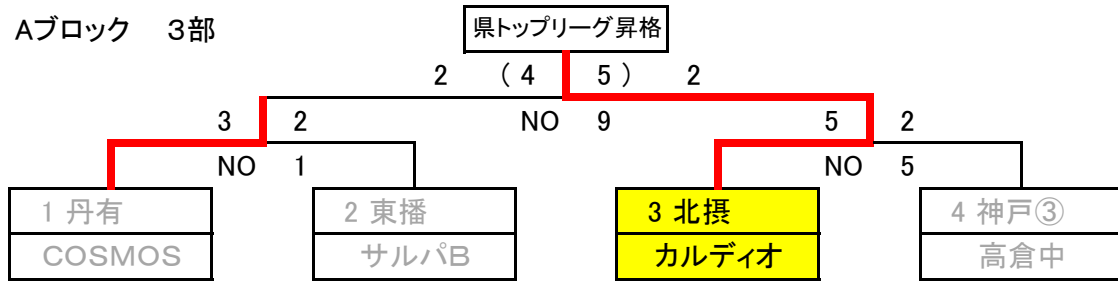

# 高円宮杯JFAU-15サッカーリーグ2018兵庫県トップリーグ新規参入について

日時:2018年9月24日(月)、10月14日(日)

会場:エストパークG、播磨光都②③サッカー場

## Aブロック 3部