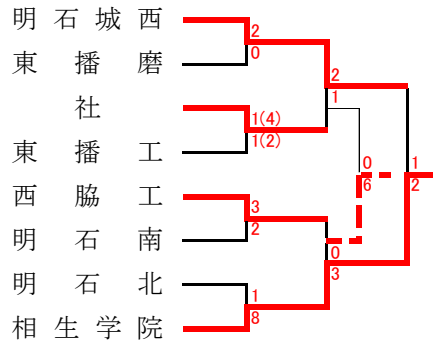

東播支部予選

《支部出場》 相生学院・西脇工・社・東播磨・東播工・明石南・明石北
《予選免除》 明石城西

●東播総合体育大会

西播支部予選

《支部出場》 琴丘・龍野・飾磨・姫路工・姫路・赤穂・姫路東

●西播総合体育大会