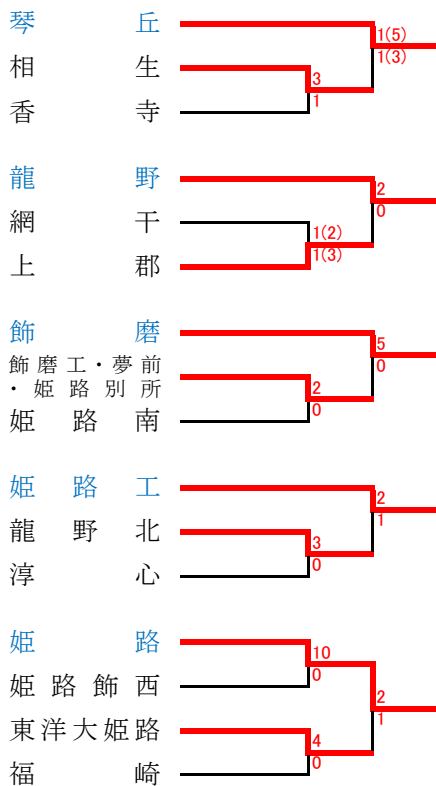

## 神戸支部予選

《支部出場》 神戸・御影・神港学園・須磨友が丘・星陵・神戸龍谷・神戸学院・北須磨・長田・須磨東  
 《予選免除》 神戸弘陵・滝川第二・神戸星城・滝川・神戸国際大附・神戸科技・兵庫庫・神戸朝鮮

## 東播支部予選

《支部出場》 相生学院・西脇工・社・東播磨・東播工・明石南・明石北  
 《予選免除》 明石城西

### ●東播総合体育大会

## 西播支部予選

《支部出場》 琴丘・龍野・飾磨・姫路工・姫路・赤穂・姫路東