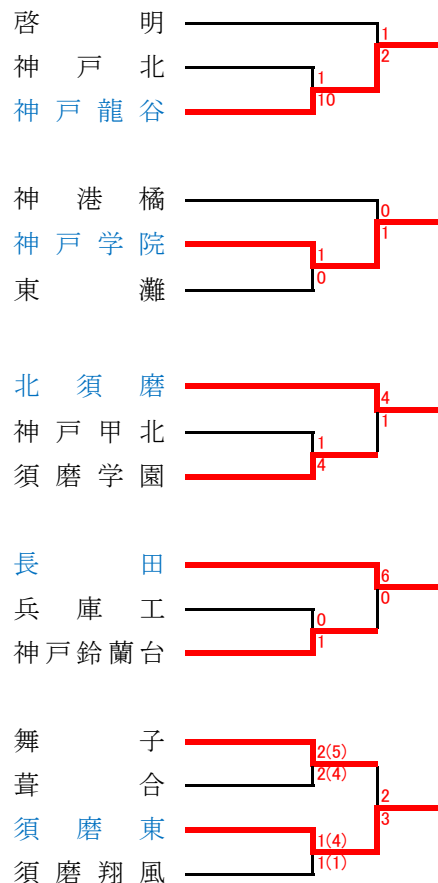

## 阪神支部予選

《支部出場》 甲 南・県伊丹・雲雀丘・宝塚・尼崎北・市西宮・西宮東・宝塚北・仁川  
 《予選免除》 報 徳・関学・芦屋学園・市尼崎・県西宮

## 神戸支部予選

《支部出場》 神戸・御影・神港学園・須磨友が丘・星陵・神戸龍谷・神戸学院・北須磨・長田・須磨東  
 《予選免除》 神戸弘陵・滝川第二・神戸星城・滝川・神戸国際大附・神戸科技・兵庫庫・神戸朝鮮

## 東播支部予選

《支部出場》 相生学院・西脇工・社・東播磨・東播工・明石南・明石北  
 《予選免除》 明石城西

### ●東播総合体育大会