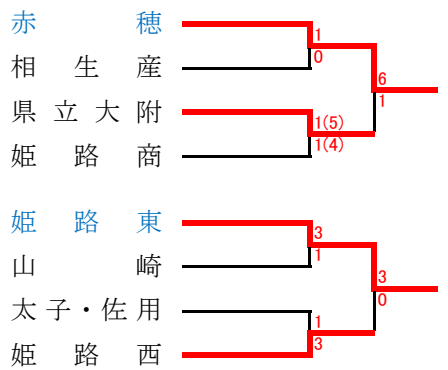

西播支部予選

《支部出場》 琴丘・龍野・飾磨・姫路工・姫路・赤穂・姫路東