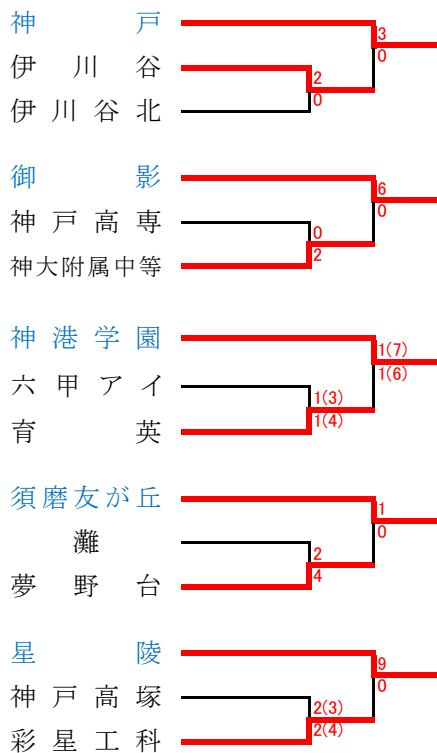

## 阪神支部予選

《支部出場》 甲 南・県伊丹・雲雀丘・宝塚・尼崎北・市西宮・西宮東・宝塚北・仁川  
 《予選免除》 報 徳・関学・芦屋学園・市尼崎・県西宮

## 神戸支部予選

《支部出場》 神戸・御影・神港学園・須磨友が丘・星陵・神戸龍谷・神戸学院・北須磨・長田・須磨東  
 《予選免除》 神戸弘陵・滝川第二・神戸星城・滝川・神戸国際大附・神戸科技・兵庫庫・神戸朝鮮

## 東播支部予選

《支部出場》 相生学院・西脇工・社・東播磨・東播工・明石南・明石北  
 《予選免除》 明石城西