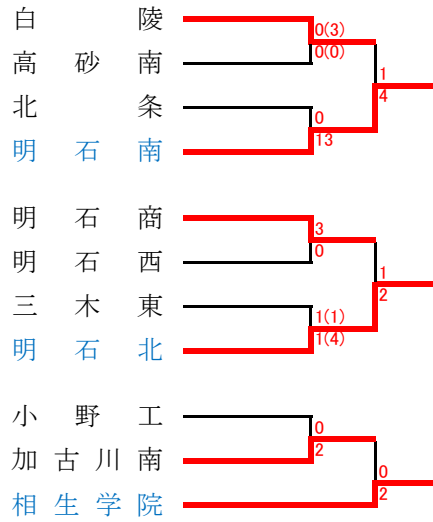

## 阪神支部予選

《支部出場》 甲 南・県伊丹・雲雀丘・宝塚・尼崎北・市西宮・西宮東・宝塚北・仁川  
 《予選免除》 報 徳・関学・芦屋学園・市尼崎・県西宮

## 神戸支部予選

《支部出場》 神戸・御影・神港学園・須磨友が丘・星陵・神戸龍谷・神戸学院・北須磨・長田・須磨東  
 《予選免除》 神戸弘陵・滝川第二・神戸星城・滝川・神戸国際大附・神戸科技・兵庫庫・神戸朝鮮

## 東播支部予選

《支部出場》 相生学院・西脇工・社・東播磨・東播工・明石南・明石北  
 《予選免除》 明石城西