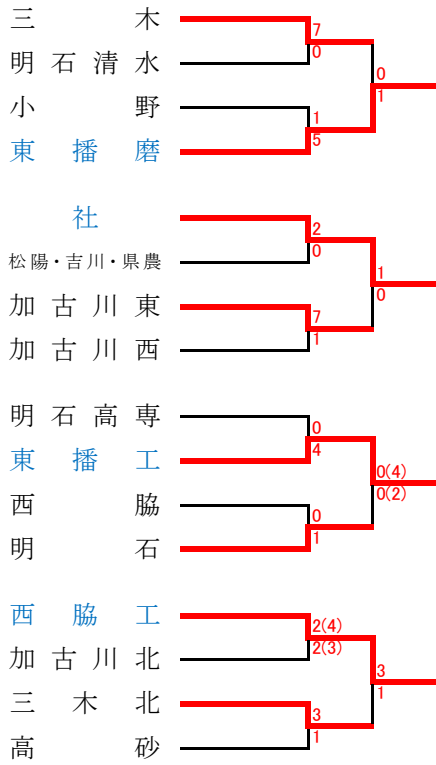

## 阪神支部予選

《支部出場》 甲 南・県伊丹・雲雀丘・宝塚・尼崎北・市西宮・西宮東・宝塚北・仁川  
 《予選免除》 報 徳・関学・芦屋学園・市尼崎・県西宮

## 神戸支部予選

《支部出場》 神戸・御影・神港学園・須磨友が丘・星陵・神戸龍谷・神戸学院・北須磨・長田・須磨東  
 《予選免除》 神戸弘陵・滝川第二・神戸星城・滝川・神戸国際大附・神戸科技・兵庫庫・神戸朝鮮

## 東播支部予選

《支部出場》 相生学院・西脇工・社・東播磨・東播工・明石南・明石北  
 《予選免除》 明石城西