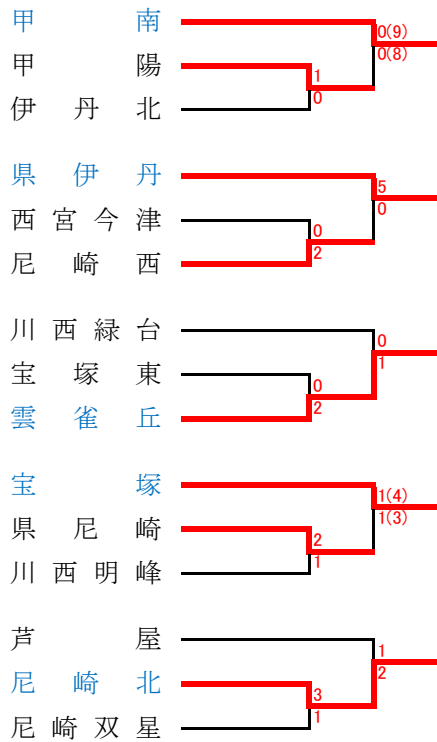

## 阪神支部予選

《支部出場》 甲 南・県伊丹・雲雀丘・宝塚・尼崎北・市西宮・西宮東・宝塚北・仁川  
 《予選免除》 報 徳・関学・芦屋学園・市尼崎・県西宮

## 神戸支部予選

《支部出場》 神戸・御影・神港学園・須磨友が丘・星陵・神戸龍谷・神戸学院・北須磨・長田・須磨東  
 《予選免除》 神戸弘陵・滝川第二・神戸星城・滝川・神戸国際大附・神戸科技・兵庫庫・神戸朝鮮

## 東播支部予選

《支部出場》 相生学院・西脇工・社・東播磨・東播工・明石南・明石北  
 《予選免除》 明石城西

### ●東播総合体育大会