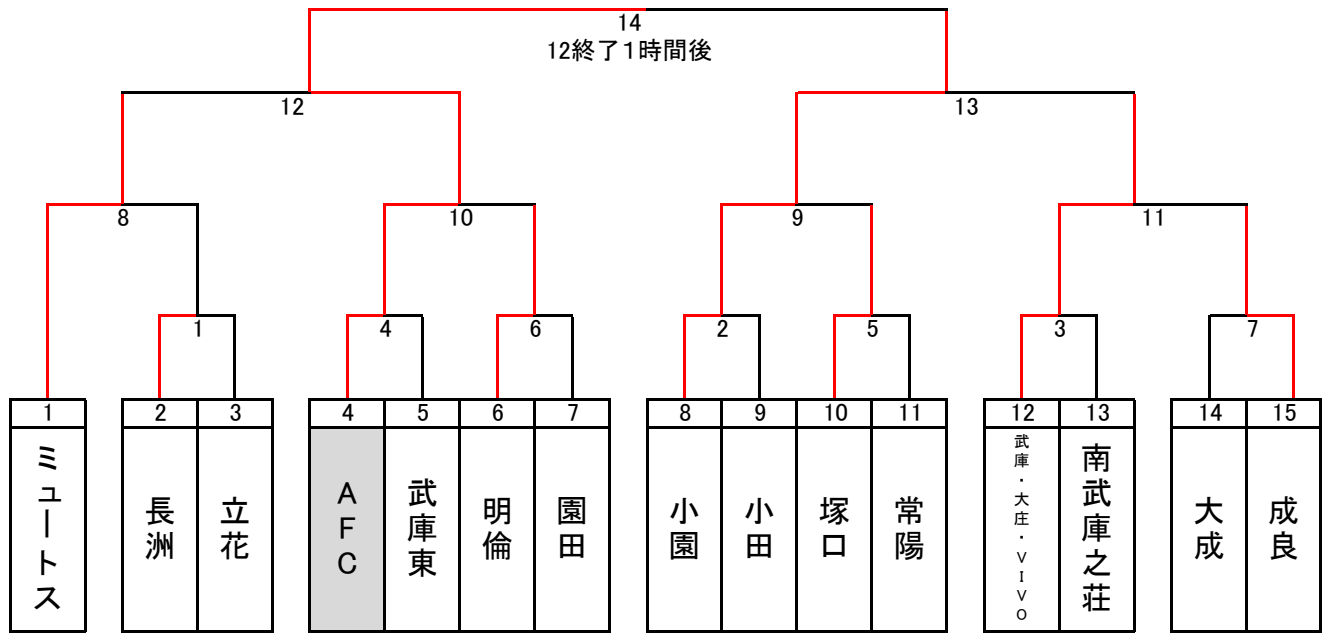

# 令和6年度 尼崎市理事長杯中学校サッカー大会

1月11日(土) 小園中学校									
キックオフ	No.	組合せ				審判			第4審
9:00	2	小園	6-0	小田	大成	長洲	立花	成良	
10:10	1	長洲	2-0	立花	小田	小園	大成	成良	
11:20	7	大成	3-4	成良	長洲	小園	立花	小園	

1月11日(土) 武庫中学校									
キックオフ	No.	組合せ				審判			第4審
9:00	3	武庫・大庄・VIVO	1-0	南武庫之荘	AFC	武庫東	AFC	武庫東	
10:10	4	AFC	5-0	武庫東	南武	武大V	武大V	南武	