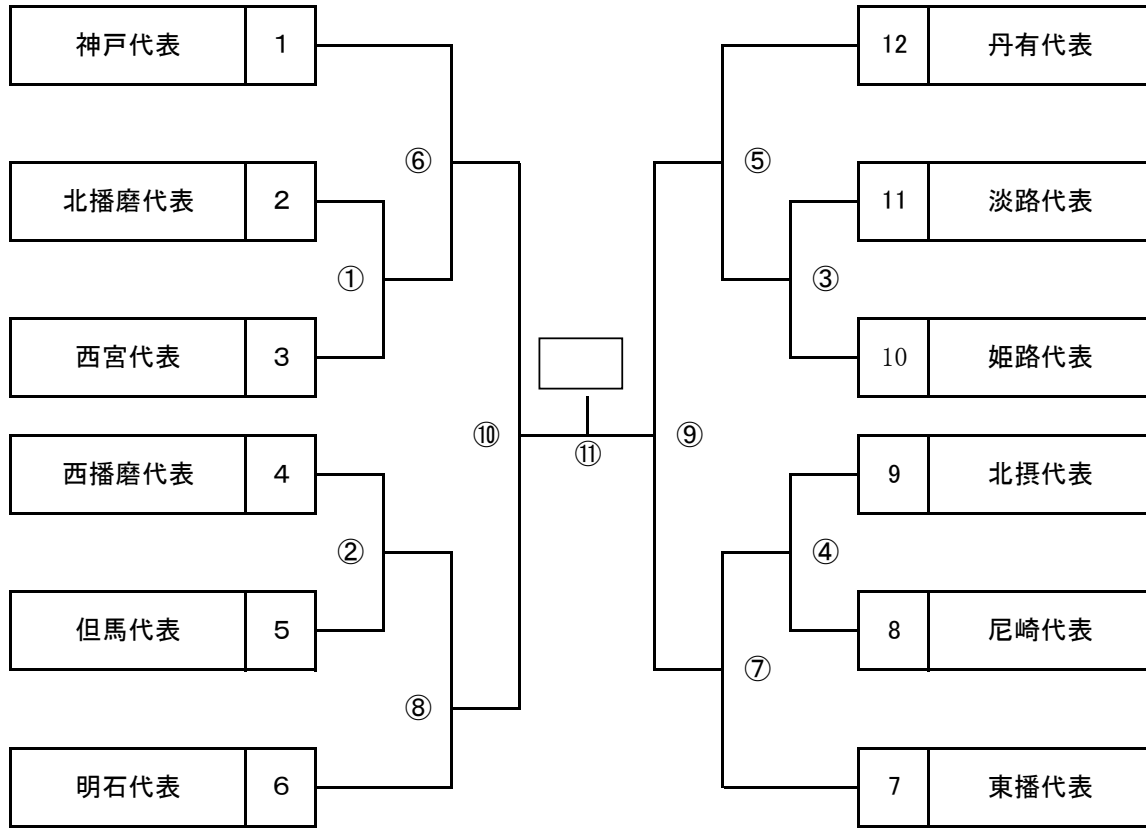

# 第48回兵庫県社会人都市対抗サッカー大会組合せ

No	月/日	会 場	時間	対 戦 相 手	主 審	副 審	責任者
①	2/4(日)	播磨光都	11:00	北播磨代表 - 西宮代表	(県)	(県)	(県)
②			13:30	西播磨代表 - 但馬代表	(県)	(県)	(県)
③			14:00	淡路代表 - 姫路代表	(県)	(県)	(県)
④			16:00	北摂代表 - 尼崎代表	(県)	(県)	(県)
⑤	2/18(日)	播磨光都	9:40	丹有代表 - ③の勝者	(県)	(県)	(県)
⑥			11:30	神戸代表 - ①の勝者	(県)	(県)	(県)
⑦			13:20	④の勝者 - 東播磨代表	(県)	(県)	(県)
⑧			15:10	②の勝者 - 明石代表	(県)	(県)	(県)
⑨	2/25(日)	アスパ五色サブ	11:30	⑤の勝者 - ⑦の勝者	(県)	(県)	(県)
⑩			14:00	⑥の勝者 - ⑧の勝者	(県)	(県)	(県)
⑪	3/4(日)	アスパ五色サブ	11:30	⑨の勝者 - ⑩の勝者	(県)	(県)	(県)
					(県)	(県)	(県)

\* 4審

\* 4審

\* 4審

連盟  
連盟  
連盟