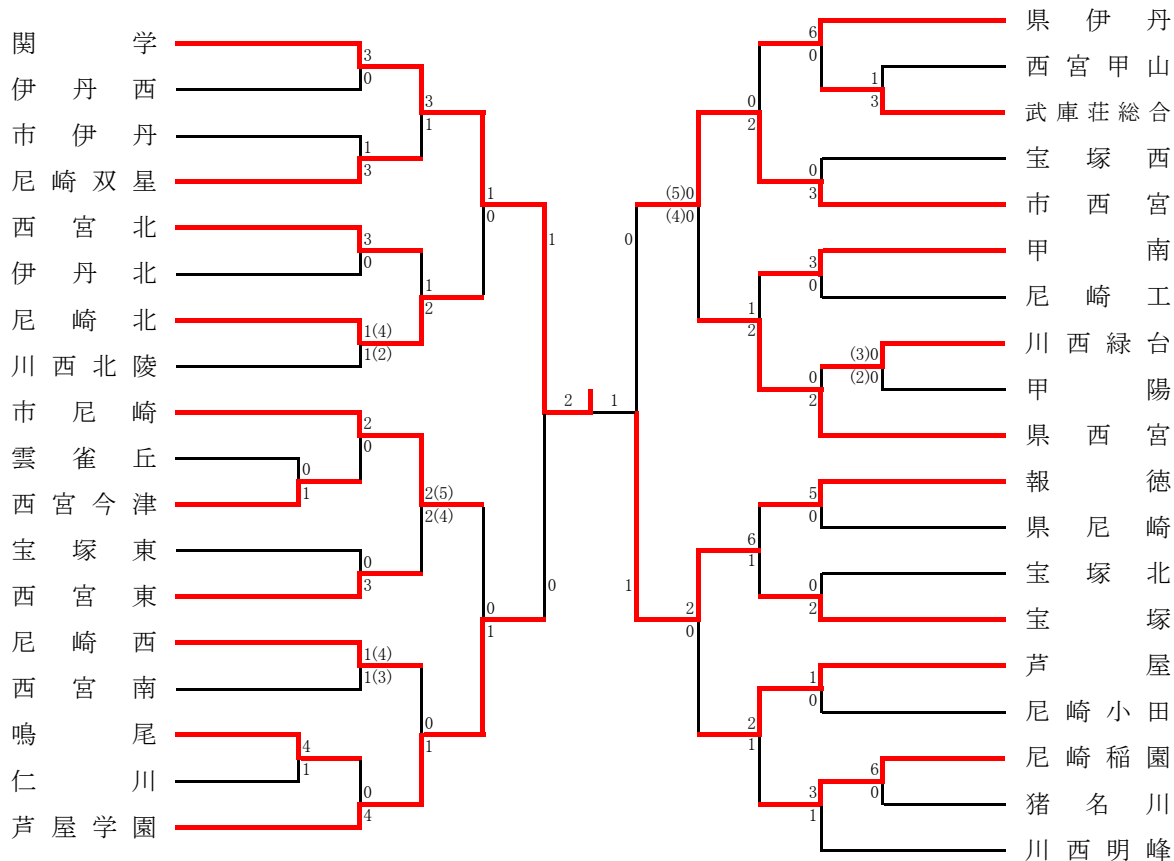

阪神支部予選

《支部出場》 関学・報徳・芦屋学園・市西宮・尼崎北・市尼崎・県西宮・芦屋・尼崎西

● 第9代表決定戦

丹有支部予選

《支部出場》 三田・三田松聖

但馬支部予選

《支部出場》 豊岡・近畿大豊岡

神戸支部予選

<選手権シード> 神戸弘陵

《支部出場》 滝川第二・神戸科技・神戸星城・神戸国際附・須磨友が丘・御影・舞子・神戸朝鮮・神戸

● 第9代表決定戦

淡路支部予選

《支部出場》 洲本・蒼開・津名

● 予選リーグ

Aリーグ	蒼開	津名	神村学園淡路	順位
蒼開	○	○	○	1
津名	●	○	○	2
神村学園淡路	●	●	○	3

Bリーグ	洲本	淡路三原	洲本実	淡路	順位
洲本	○	○	○	○	1
淡路三原	●	○	○	○	2
洲本実	●	●	○	○	3
淡路	●	●	●	○	4

● 第5代表決定戦

● 第7代表決定戦