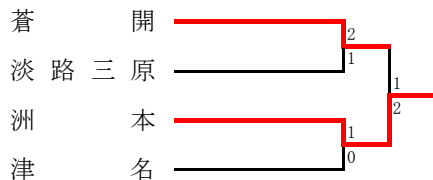

神戸支部予選

<選手権シード> 神戸弘陵

《支部出場》 滝川第二・神戸科技・神戸星城・神戸国際附・須磨友が丘・御影・舞子・神戸朝鮮・神戸

● 第9代表決定戦

淡路支部予選

《支部出場》 洲本・蒼開・津名

● 予選リーグ

Aリーグ	蒼開	津名	神村学園淡路	順位
蒼開	○	○	○	1
津名	●	○	○	2
神村学園淡路	●	●	○	3

Bリーグ	洲本	淡路三原	洲本実	淡路	順位
洲本	○	○	○	○	1
淡路三原	●	○	○	○	2
洲本実	●	●	○	○	3
淡路	●	●	●	○	4

● 決勝トーナメント

● 第3代表決定戦