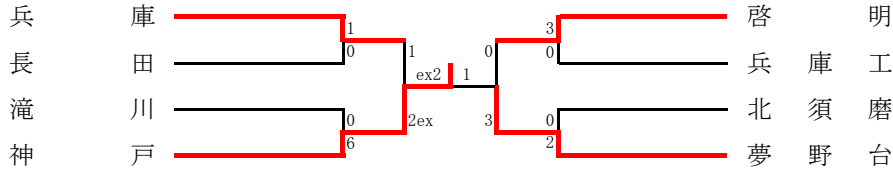

<選手権シード> 神戸弘陵

《支部出場》 滝川第二・神戸科技・神戸星城・神戸国際附・須磨友が丘・御影・舞子・神戸朝鮮・神戸

● 第9代表決定戦

淡路支部予選

《支部出場》 洲本・蒼開・津名

● 予選リーグ

Aリーグ	蒼開	津名	神村学園淡路	順位
蒼開	○	○	○	1
津名	●	○	○	2
神村学園淡路	●	●	○	3

Bリーグ	洲本	淡路三原	洲本実	淡路	順位
洲本	○	○	○	○	1
淡路三原	●	○	○	○	2
洲本実	●	●	○	○	3
淡路	●	●	●	○	4