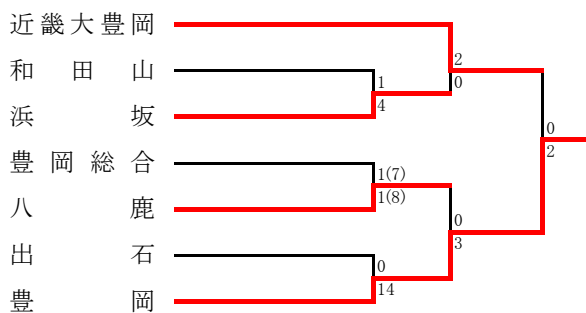

阪神支部予選

《支部出場》 関学・報徳・芦屋学園・市西宮・尼崎北・市尼崎・県西宮・芦屋・尼崎西

● 第9代表決定戦

丹有支部予選

《支部出場》 三田・三田松聖

但馬支部予選

《支部出場》 豊岡・近畿大豊岡

神戸支部予選

<選手権シード> 神戸弘陵

《支部出場》 滝川第二・神戸科技・神戸星城・神戸国際附・須磨友が丘・御影・舞子・神戸朝鮮・神戸

● 第9代表決定戦

淡路支部予選

《支部出場》 洲本・蒼開・津名

● 予選リーグ

Aリーグ	蒼開	津名	神村学園淡路	順位
蒼開	○	○	○	1
津名	●	○	○	2
神村学園淡路	●	●	○	3

Bリーグ	洲本	淡路三原	洲本実	淡路	順位
洲本	○	○	○	○	1
淡路三原	●	○	○	○	2
洲本実	●	●	○	○	3
淡路	●	●	●	○	4