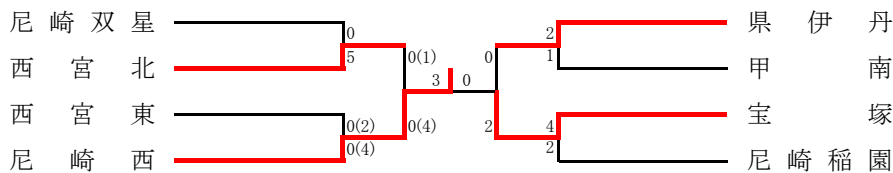

阪神支部予選

《支部出場》 関学・報徳・芦屋学園・市西宮・尼崎北・市尼崎・県西宮・芦屋・尼崎西

● 第9代表決定戦

丹有支部予選

《支部出場》 三田・三田松聖

但馬支部予選

《支部出場》 豊岡・近畿大豊岡