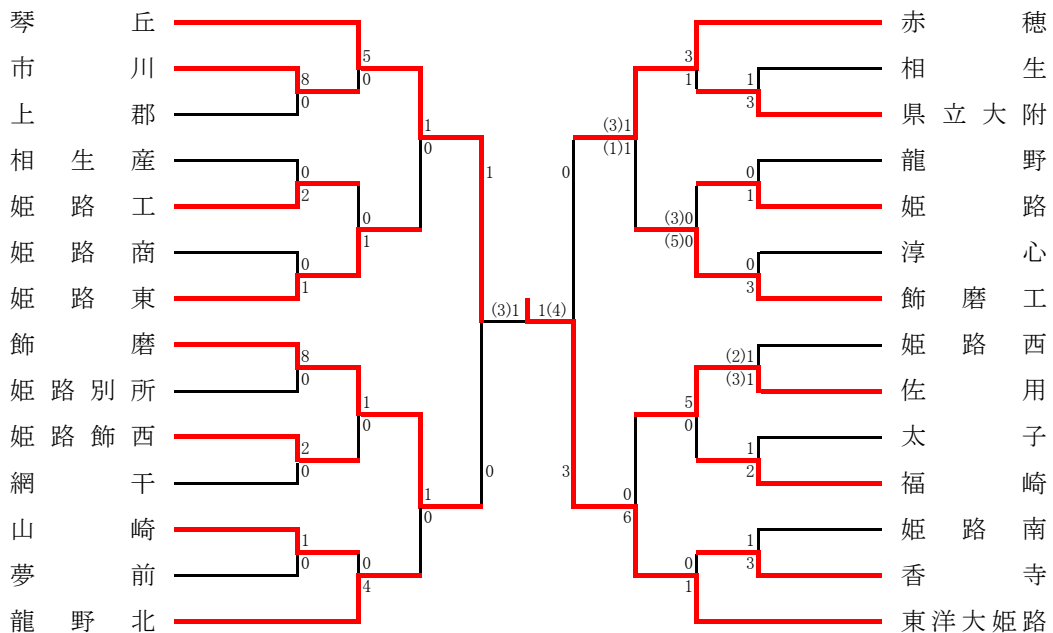

<選手権シード> 神戸弘陵

《支部出場》 滝川第二・神戸科技・神戸星城・神戸国際附・須磨友が丘・御影・舞子・神戸朝鮮・神戸

● 第9代表決定戦

淡路支部予選

《支部出場》 洲本・蒼開・津名

● 予選リーグ

Aリーグ	蒼開	津名	神村学園淡路	順位
蒼開	○	○	○	1
津名	●	○	○	2
神村学園淡路	●	●	○	3

Bリーグ	洲本	淡路三原	洲本実	淡路	順位
洲本	○	○	○	○	1
淡路三原	●	○	○	○	2
洲本実	●	●	○	○	3
淡路	●	●	●	○	4

● 決勝トーナメント

● 第3代表決定戦

東播支部予選

《支部出場》 三木北・東播工・明石北・小野・明石城西・社・明石西

● 第5代表決定戦

● 第7代表決定戦

西播支部予選

《支部出場》 東洋大姫路・琴丘・飾磨・赤穂・姫路東・佐用・飾磨工

● 第5代表決定戦

● 第7代表決定戦