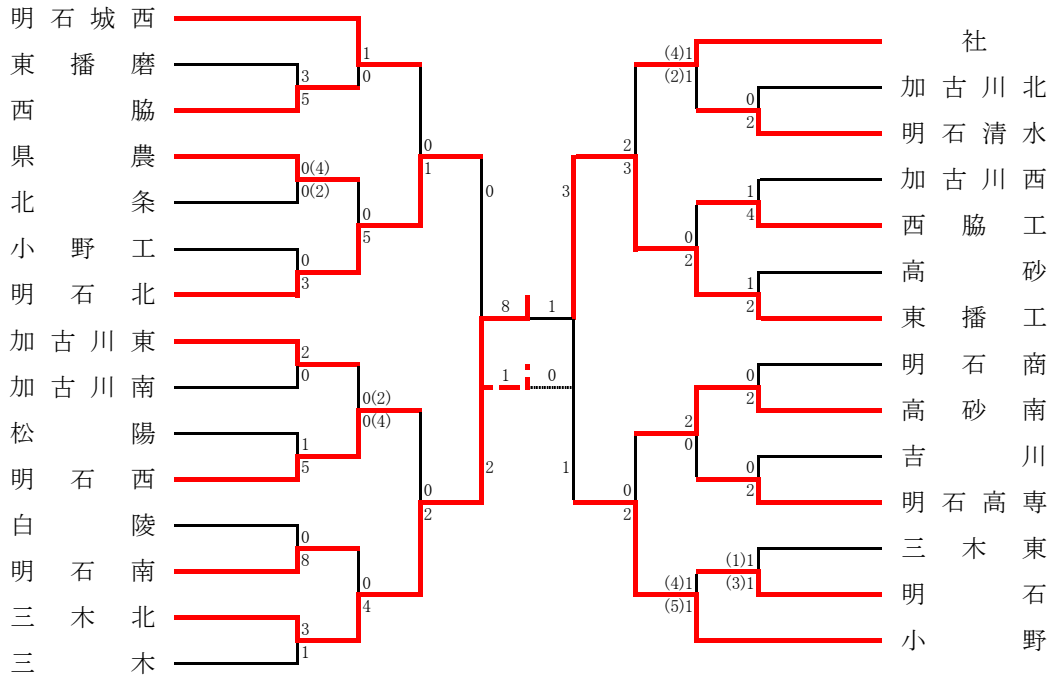

<選手権シード> 神戸弘陵

《支部出場》 滝川第二・神戸科技・神戸星城・神戸国際附・須磨友が丘・御影・舞子・神戸朝鮮・神戸

● 第9代表決定戦

淡路支部予選

《支部出場》 洲本・蒼開・津名

● 予選リーグ

Aリーグ	蒼開	津名	神村学園淡路	順位
蒼開	○	○	○	1
津名	●	○	○	2
神村学園淡路	●	●	○	3

Bリーグ	洲本	淡路三原	洲本実	淡路	順位
洲本	○	○	○	○	1
淡路三原	●	○	○	○	2
洲本実	●	●	○	○	3
淡路	●	●	●	○	4

● 決勝トーナメント

● 第3代表決定戦

東播支部予選

《支部出場》 三木北・東播工・明石北・小野・明石城西・社・明石西

● 第5代表決定戦

● 第7代表決定戦

西播支部予選

《支部出場》 東洋大姫路・琴丘・飾磨・赤穂・姫路東・佐用・飾磨工

● 第5代表決定戦

● 第7代表決定戦