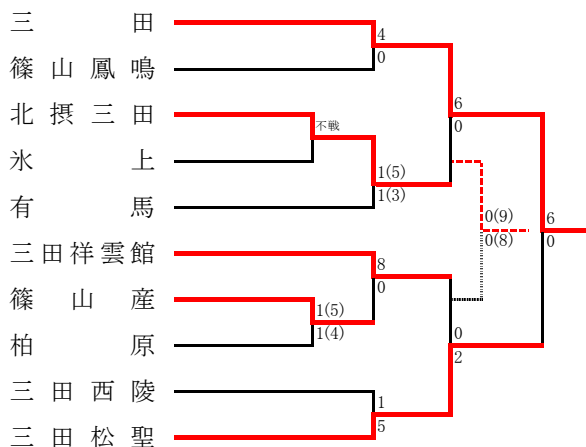

阪神支部予選

《支部出場》 関学・報徳・芦屋学園・市西宮・尼崎北・市尼崎・県西宮・芦屋・尼崎西

● 第9代表決定戦

丹有支部予選

《支部出場》 三田・三田松聖

但馬支部予選

《支部出場》 豊岡・近畿大豊岡

神戸支部予選

<選手権シード> 神戸弘陵

《支部出場》 滝川第二・神戸科技・神戸星城・神戸国際附・須磨友が丘・御影・舞子・神戸朝鮮・神戸

● 第9代表決定戦

淡路支部予選

《支部出場》 洲本・蒼開・津名

● 予選リーグ

Aリーグ	蒼開	津名	神村学園淡路	順位
蒼開	○	○	○	1
津名	●	○	○	2
神村学園淡路	●	●	○	3

Bリーグ	洲本	淡路三原	洲本実	淡路	順位
洲本	○	○	○	○	1
淡路三原	●	○	○	○	2
洲本実	●	●	○	○	3
淡路	●	●	●	○	4

● 第5代表決定戦

● 第7代表決定戦