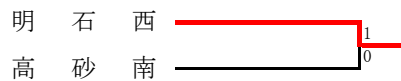

<選手権シード> 神戸弘陵

《支部出場》 滝川第二・神戸科技・神戸星城・神戸国際附・須磨友が丘・御影・舞子・神戸朝鮮・神戸

● 第9代表決定戦

淡路支部予選

《支部出場》 洲本・蒼開・津名

● 予選リーグ

Aリーグ	蒼開	津名	神村学園淡路	順位
蒼開	○	○	○	1
津名	●	○	○	2
神村学園淡路	●	●	○	3

Bリーグ	洲本	淡路三原	洲本実	淡路	順位
洲本	○	○	○	○	1
淡路三原	●	○	○	○	2
洲本実	●	●	○	○	3
淡路	●	●	●	○	4

● 決勝トーナメント

● 第3代表決定戦

東播支部予選

《支部出場》 三木北・東播工・明石北・小野・明石城西・社・明石西

● 第5代表決定戦

● 第7代表決定戦

西播支部予選

《支部出場》 東洋大姫路・琴丘・飾磨・赤穂・姫路東・佐用・飾磨工