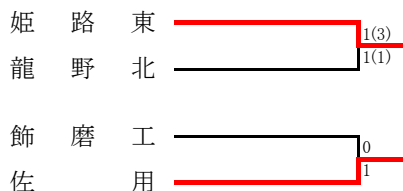

<選手権シード> 神戸弘陵

《支部出場》 滝川第二・神戸科技・神戸星城・神戸国際附・須磨友が丘・御影・舞子・神戸朝鮮・神戸

● 第9代表決定戦

淡路支部予選

《支部出場》 洲本・蒼開・津名

● 予選リーグ

Aリーグ	蒼開	津名	神村学園淡路	順位
蒼開	○	○	○	1
津名	●	○	○	2
神村学園淡路	●	●	○	3

Bリーグ	洲本	淡路三原	洲本実	淡路	順位
洲本	○	○	○	○	1
淡路三原	●	○	○	○	2
洲本実	●	●	○	○	3
淡路	●	●	●	○	4

● 決勝トーナメント

● 第3代表決定戦

東播支部予選

《支部出場》 三木北・東播工・明石北・小野・明石城西・社・明石西

● 第5代表決定戦

● 第7代表決定戦

西播支部予選

《支部出場》 東洋大姫路・琴丘・飾磨・赤穂・姫路東・佐用・飾磨工

● 第5代表決定戦

● 第7代表決定戦