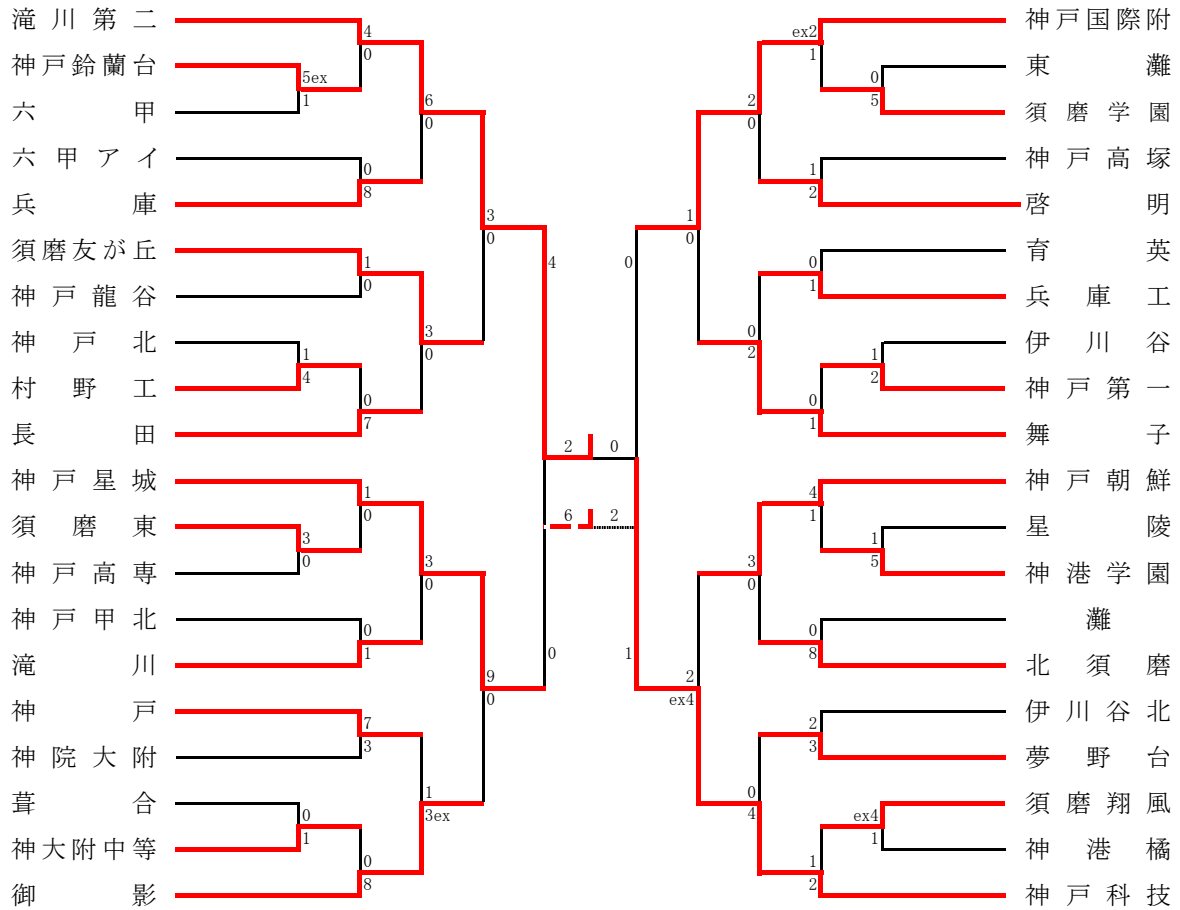

阪神支部予選

《支部出場》 関学・報徳・芦屋学園・市西宮・尼崎北・市尼崎・県西宮・芦屋・尼崎西

● 第9代表決定戦

丹有支部予選

《支部出場》 三田・三田松聖

但馬支部予選

《支部出場》 豊岡・近畿大豊岡

神戸支部予選

<選手権シード> 神戸弘陵

《支部出場》 滝川第二・神戸科技・神戸星城・神戸国際附・須磨友が丘・御影・舞子・神戸朝鮮・神戸

● 第9代表決定戦

淡路支部予選

《支部出場》 洲本・蒼開・津名

● 予選リーグ

Aリーグ	蒼開	津名	神村学園淡路	順位
蒼開	○	○	○	1
津名	●	○	○	2
神村学園淡路	●	●	○	3

Bリーグ	洲本	淡路三原	洲本実	淡路	順位
洲本	○	○	○	○	1
淡路三原	●	○	○	○	2
洲本実	●	●	○	○	3
淡路	●	●	●	○	4

● 第5代表決定戦

● 第7代表決定戦