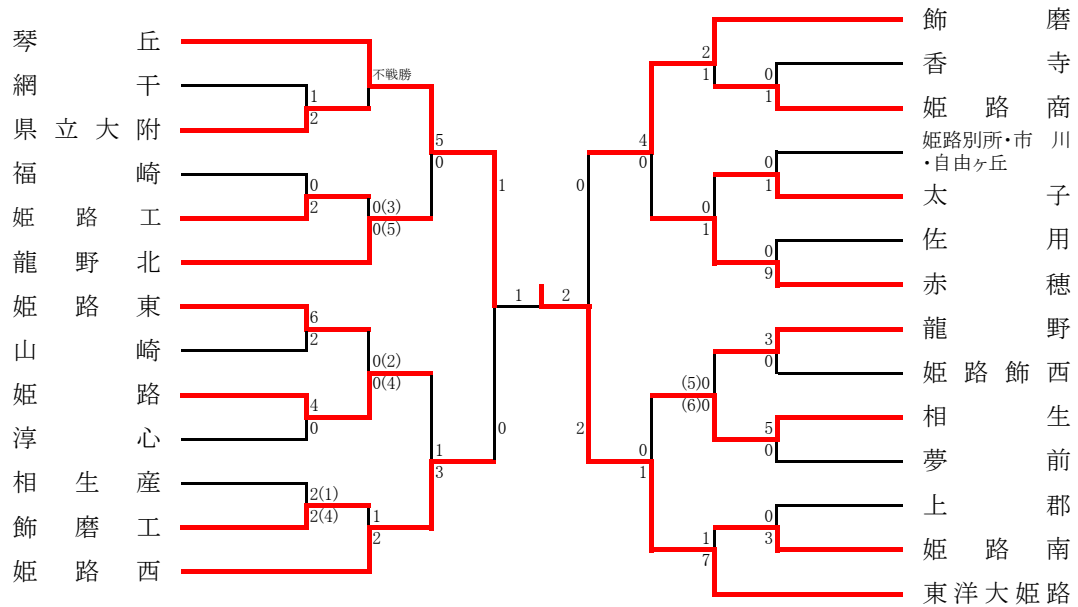

### ● 第1代表決定戦

### ● 2位決定進出戦

### ● 第2代表決定戦

**西播支部予選**

《支部出場》 東洋大姫路・琴 丘・姫路西・飾 磨・相 生・姫 路・赤 穂

● 第5代表決定戦

● 第7代表決定戦

**丹有支部予選**

《支部出場》 三 田・柏 原

**但馬支部予選**