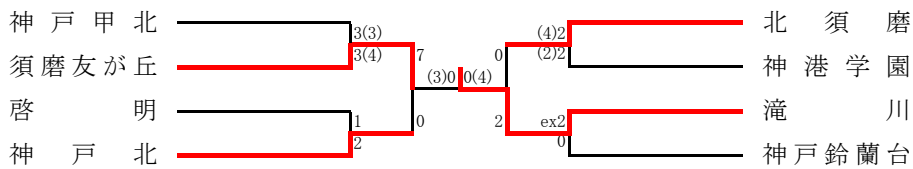

● 第9代表決定戦

淡路支部予選

《支部出場》蒼開・洲本

● 予選リーグ

Aリーグ	神村学園淡路	淡路三原	洲本実	順位
神村学園淡路	-	○	○	1
淡路三原	●	-	○	2
洲本実	●	●	-	3

Bリーグ	蒼開	洲本	津名	淡路	順位
蒼開	-	○	○	○	1
洲本	●	-	○	○	2
津名	●	●	-	○	3
淡路	●	●	●	-	4

● 第1代表決定戦

● 2位決定進出戦

● 第2代表決定戦