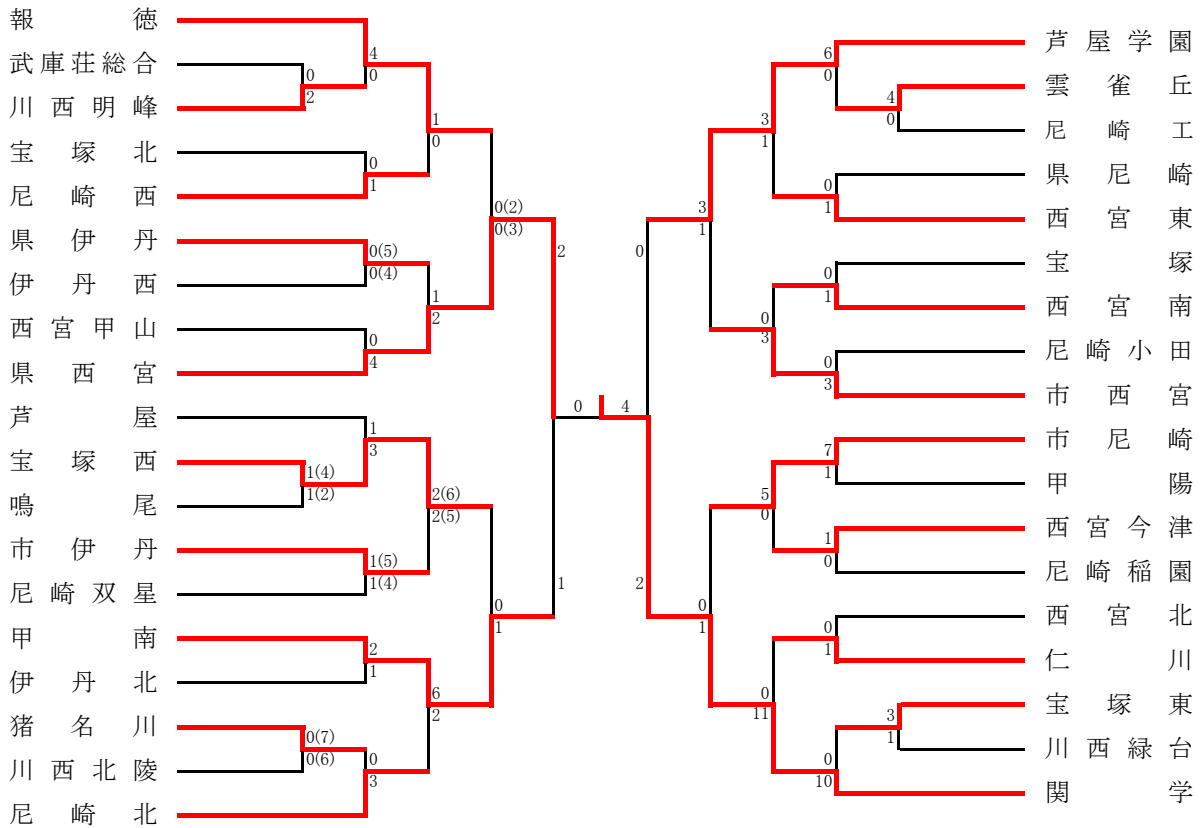

**阪神支部予選**

《支部出場》 関学・県西宮・甲南・芦屋学園・報徳・宝塚西・市西宮・市尼崎・西宮東

● 第9代表決定戦

**東播支部予選**

《支部出場》 相生学院・明石城西・明石北・西脇工・三木東・明石商・社・小野

## 神戸支部予選

〈選手権シード〉神戸弘陵  
 《支部出場》滝川第二・神戸科技・神戸星城・神戸国際附・兵庫・神戸・伊川谷北・夢野台・滝川

### ● 第9代表決定戦

### ● 2位決定進出戦