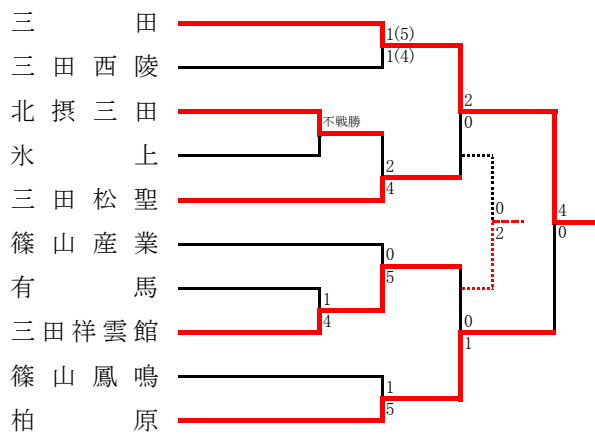

### ● 第1代表決定戦

### ● 2位決定進出戦

### ● 第2代表決定戦

**西播支部予選**

《支部出場》 東洋大姫路・琴 丘・姫路西・飾 磨・相 生・姫 路・赤 穂

● 第5代表決定戦

● 第7代表決定戦

**丹有支部予選**

《支部出場》 三 田・柏 原

**但馬支部予選**