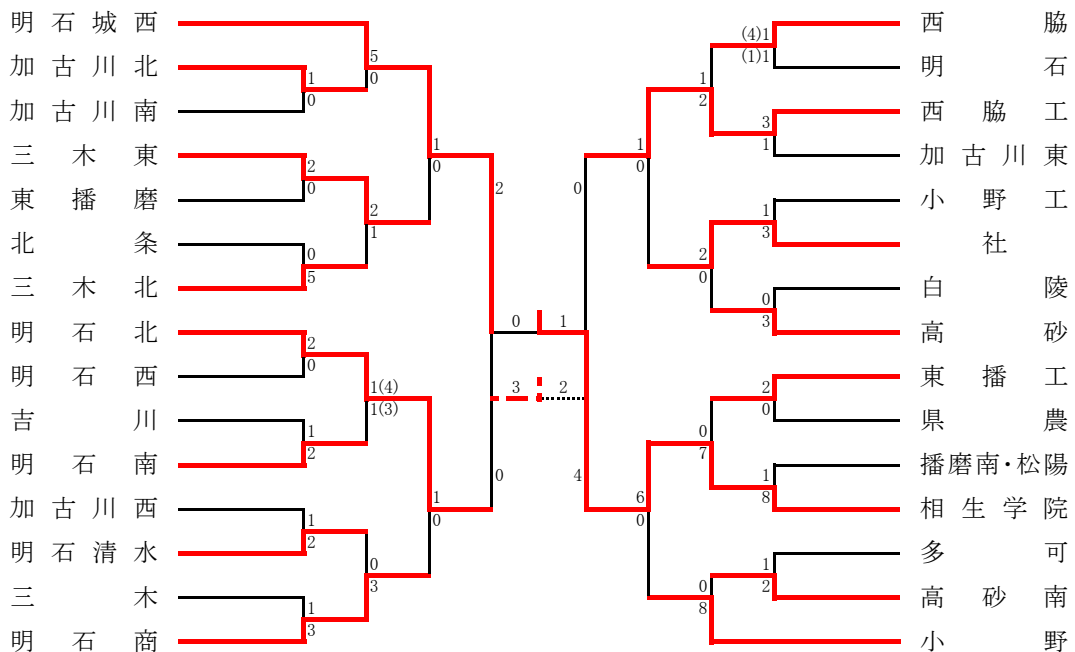

**阪神支部予選**

《支部出場》 関学・県西宮・甲南・芦屋学園・報徳・宝塚西・市西宮・市尼崎・西宮東

● 第9代表決定戦

**東播支部予選**

《支部出場》 相生学院・明石城西・明石北・西脇工・三木東・明石商・社・小野

## 神戸支部予選

〈選手権シード〉神戸弘陵  
 《支部出場》滝川第二・神戸科技・神戸星城・神戸国際附・兵庫・神戸・伊川谷北・夢野台・滝川

### ● 第9代表決定戦

### ● 2位決定進出戦