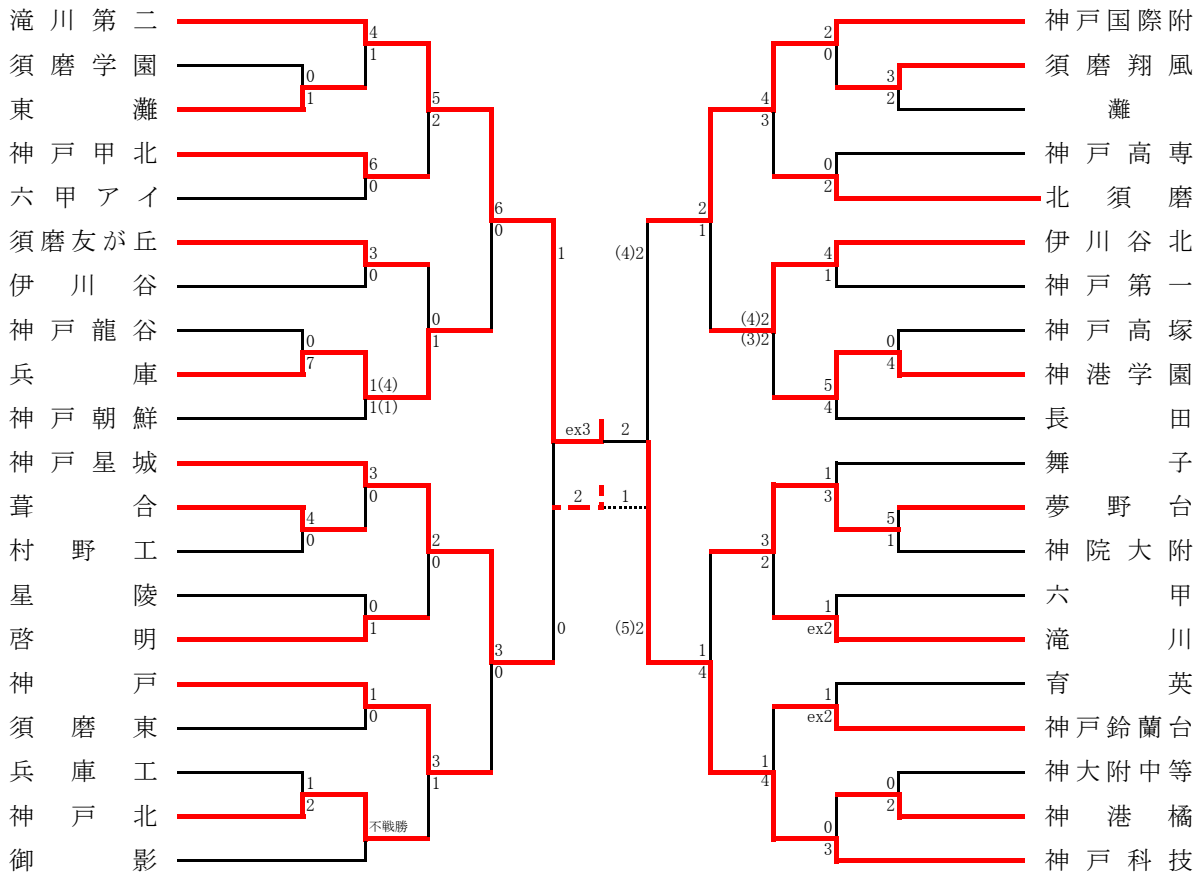

**阪神支部予選**

《支部出場》 関学・県西宮・甲南・芦屋学園・報徳・宝塚西・市西宮・市尼崎・西宮東

● 第9代表決定戦

**東播支部予選**

《支部出場》 相生学院・明石城西・明石北・西脇工・三木東・明石商・社・小野

## 神戸支部予選

〈選手権シード〉神戸弘陵  
 《支部出場》滝川第二・神戸科技・神戸星城・神戸国際附・兵庫・神戸・伊川谷北・夢野台・滝川

### ● 第9代表決定戦

### ● 第1代表決定戦