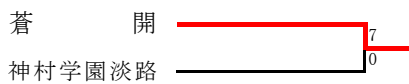

神戸支部予選

〈選手権シード〉神戸弘陵
《支部出場》滝川第二・神戸科技・神戸星城・神戸国際附・兵庫・神戸・伊川谷北・夢野台・滝川

● 第9代表決定戦

淡路支部予選

《支部出場》蒼開・洲本

● 予選リーグ

Aリーグ	神村学園淡路	淡路三原	洲本実	順位
神村学園淡路	-	○	○	1
淡路三原	●	-	○	2
洲本実	●	●	-	3

Bリーグ	蒼開	洲本	津名	淡路	順位
蒼開	-	○	○	○	1
洲本	●	-	○	○	2
津名	●	●	-	○	3
淡路	●	●	●	-	4

● 第1代表決定戦

● 2位決定進出戦

● 第2代表決定戦