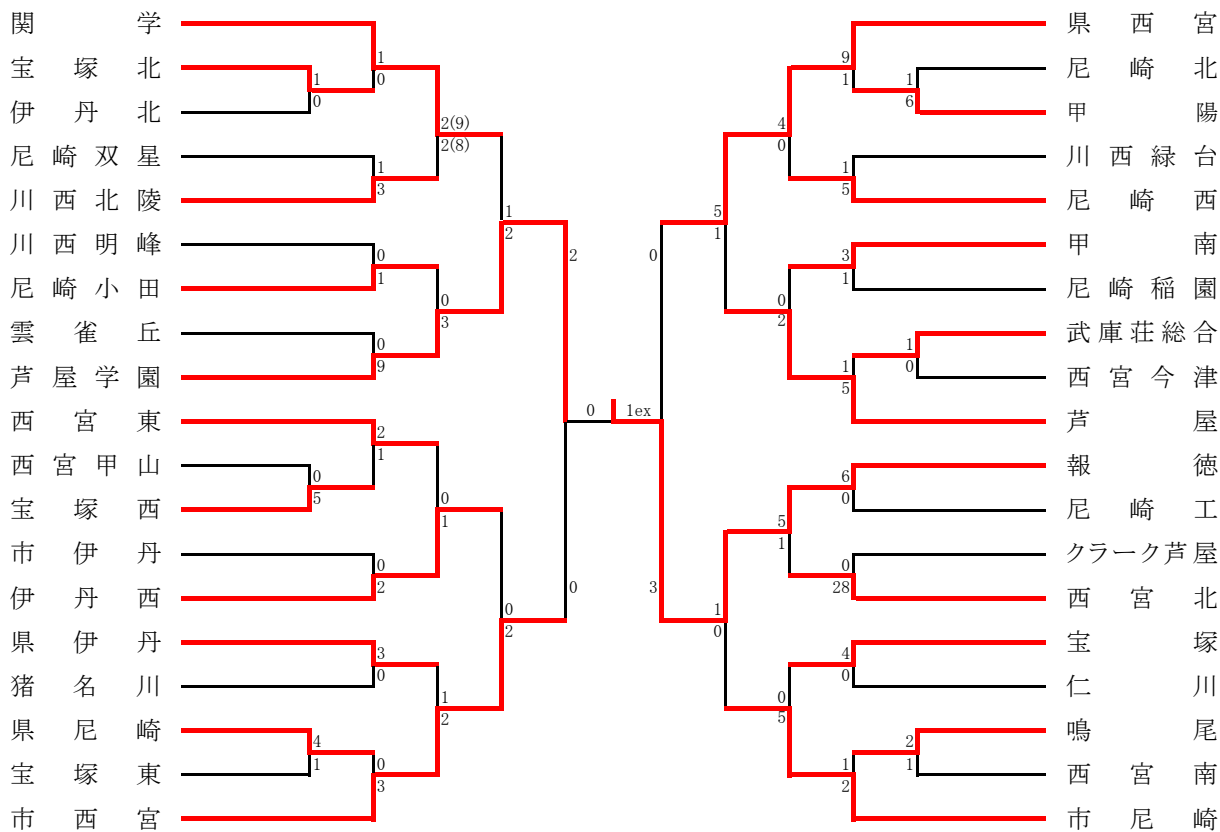

**阪神支部予選**

《支部出場》 報 徳・芦屋学園・市西宮・県西宮・関 学・伊丹西・芦 屋・市尼崎・県伊丹

● 第9代表決定戦

**東播支部予選**

《支部出場》 明石城西・三木北・社・加古川東・相生学院・小 野・高砂南

● 第5代表決定戦

● 第7代表決定戦

## 神戸支部予選

〈選手権シード〉 滝川第二

《支部出場》 神戸科技・神戸星城・滝川・長田・神戸弘陵・兵庫・神戸朝鮮・神戸国際附・神港橋

### ● 第9代表決定戦

### ● 2位決定進出戦