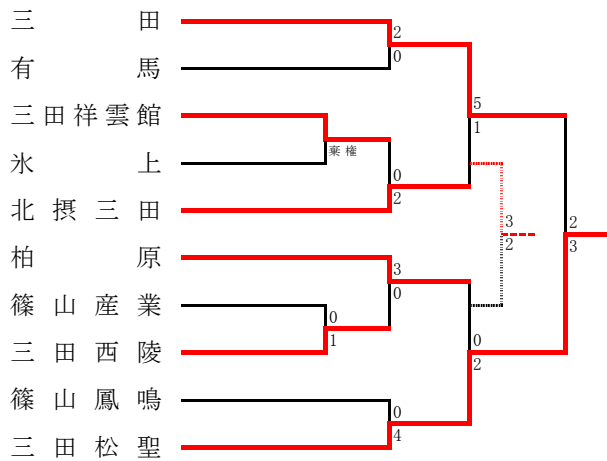

### ● 第1代表決定戦

### ● 2位決定進出戦

### ● 第2代表決定戦

**西播支部予選**

《支部出場》 姫路工・龍野・姫路東・相生・姫路・東洋大姫路・琴丘

● 第5代表決定戦

● 第7代表決定戦

**丹有支部予選**

《支部出場》 三田松聖・三田

**但馬支部予選**

《支部出場》 八鹿・豊岡