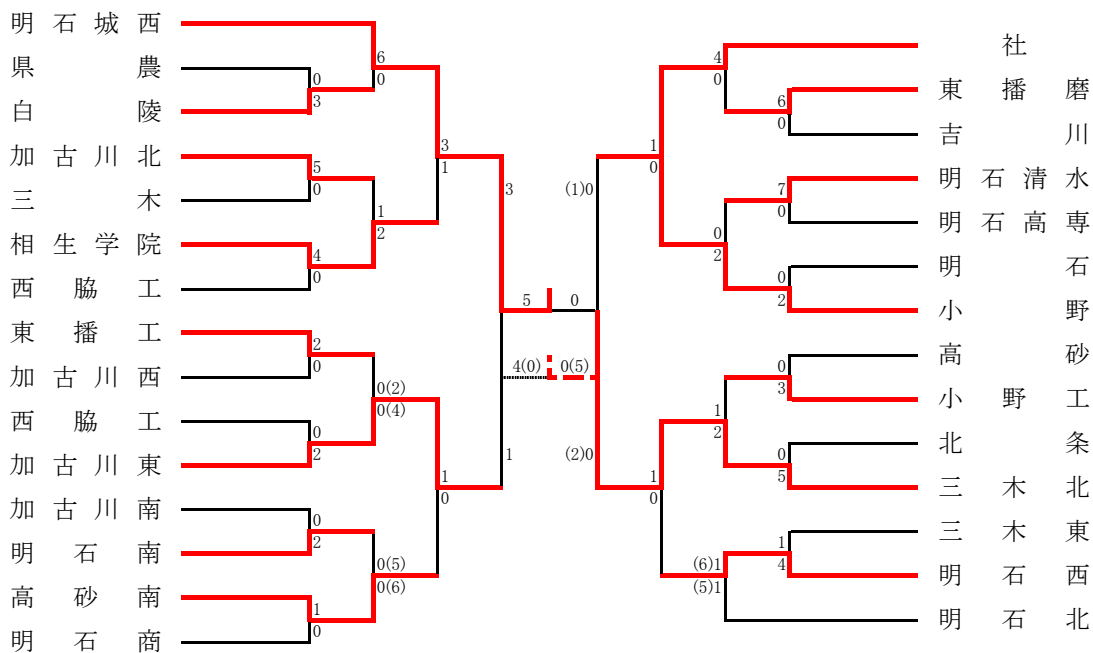

**阪神支部予選**

《支部出場》 報 徳・芦屋学園・市西宮・県西宮・関 学・伊丹西・芦 屋・市尼崎・県伊丹

● 第9代表決定戦

**東播支部予選**

《支部出場》 明石城西・三木北・社・加古川東・相生学院・小 野・高砂南

● 第5代表決定戦

● 第7代表決定戦

## 神戸支部予選

〈選手権シード〉 滝川第二

《支部出場》 神戸科技・神戸星城・滝川・長田・神戸弘陵・兵庫・神戸朝鮮・神戸国際附・神港橋

### ● 第9代表決定戦

### ● 第1代表決定戦