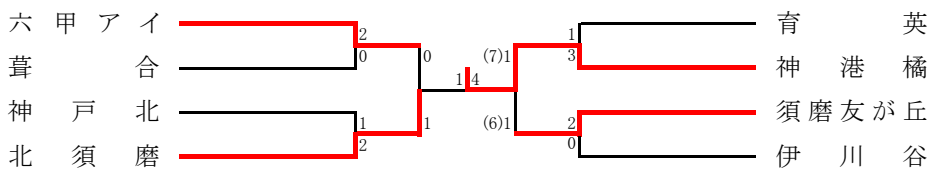

● 第9代表決定戦

淡路支部予選

《支部出場》 淡路三原・蒼開

● 予選リーグ

Aリーグ	淡路三原	蒼開	淡路	順位
淡路三原	○	○	○	1
蒼開	●	○	○	2
淡路	●	●	○	3

Bリーグ	洲本	津名	洲本実	順位
洲本	○	○	○	1
津名	●	○	○	2
洲本実	●	●	○	3

● 第1代表決定戦

● 2位決定進出戦

● 第2代表決定戦