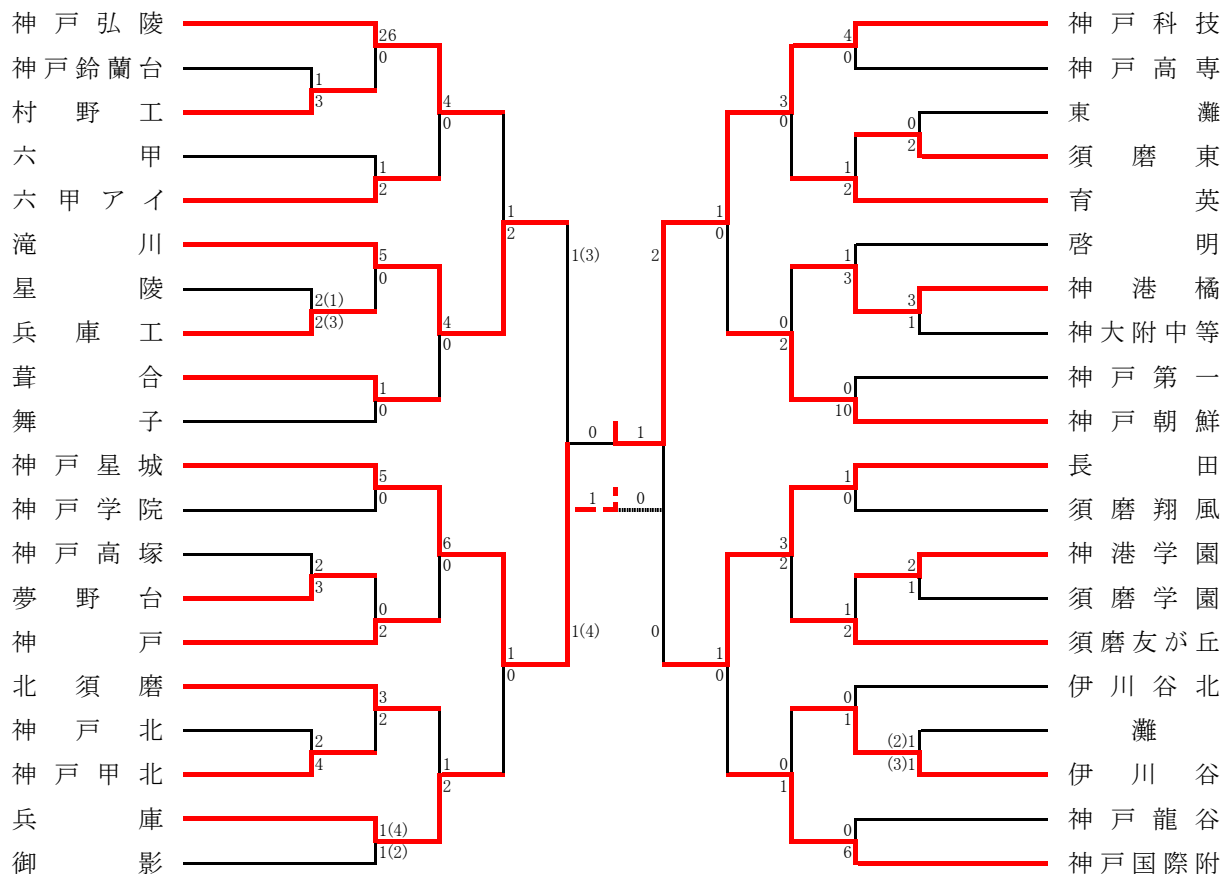

**阪神支部予選**

《支部出場》 報 徳・芦屋学園・市西宮・県西宮・関 学・伊丹西・芦 屋・市尼崎・県伊丹

● 第9代表決定戦

**東播支部予選**

《支部出場》 明石城西・三木北・社・加古川東・相生学院・小 野・高砂南

● 第5代表決定戦

● 第7代表決定戦

## 神戸支部予選

〈選手権シード〉 滝川第二

《支部出場》 神戸科技・神戸星城・滝川・長田・神戸弘陵・兵庫・神戸朝鮮・神戸国際附・神港橋

### ● 第9代表決定戦

### ● 2位決定進出戦