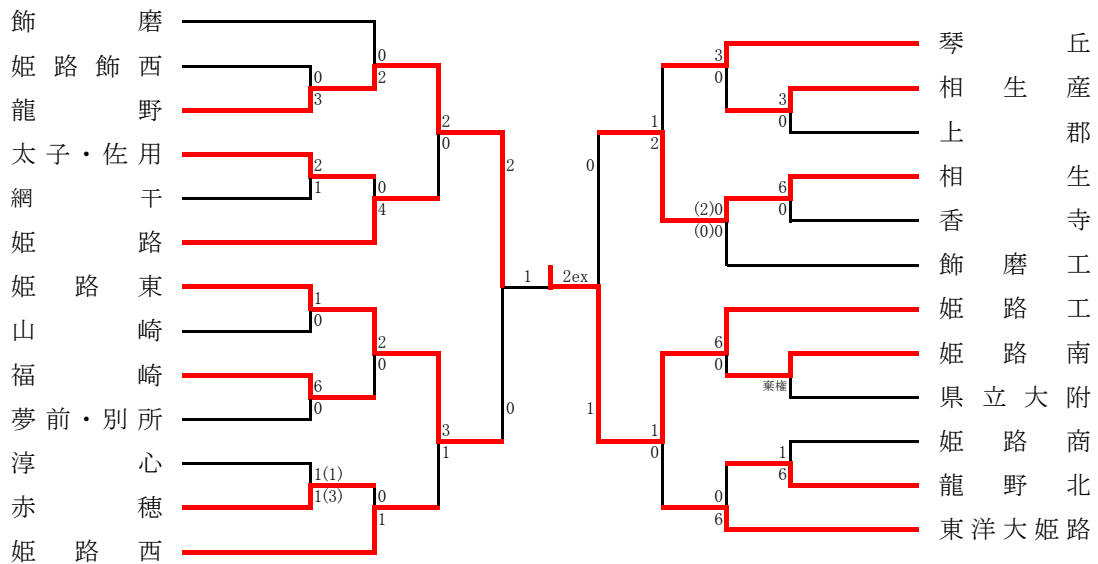

### ● 予選リーグ

Aリーグ	淡路三原	蒼開	淡路	順位
淡路三原	○	○	○	1
蒼開	●	○	○	2
淡路	●	●	○	3

Bリーグ	洲本	津名	洲本実	順位
洲本	○	○	○	1
津名	●	○	○	2
洲本実	●	●	○	3

### ● 第1代表決定戦

### ● 2位決定進出戦

### ● 第2代表決定戦

**西播支部予選**

《支部出場》 姫路工・龍野・姫路東・相生・姫路・東洋大姫路・琴丘

● 第5代表決定戦

● 第7代表決定戦

**丹有支部予選**

《支部出場》 三田松聖・三田

**但馬支部予選**