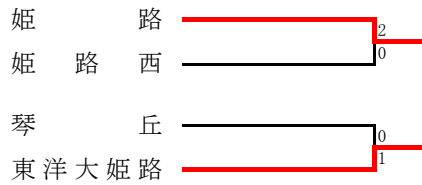

### ● 2位決定進出戦

### ● 第2代表決定戦

**西播支部予選**

《支部出場》 姫路工・龍野・姫路東・相生・姫路・東洋大姫路・琴丘

● 第5代表決定戦

● 第7代表決定戦

**丹有支部予選**

《支部出場》 三田松聖・三田

**但馬支部予選**