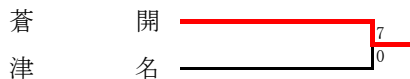

神戸支部予選

〈選手権シード〉 滝川第二

《支部出場》 神戸科技・神戸星城・滝川・長田・神戸弘陵・兵庫・神戸朝鮮・神戸国際附・神港橋

● 第9代表決定戦

淡路支部予選

《支部出場》 淡路三原・蒼開

● 予選リーグ

Aリーグ	淡路三原	蒼開	淡路	順位
淡路三原	○	○	○	1
蒼開	●	○	○	2
淡路	●	●	○	3

Bリーグ	洲本	津名	洲本実	順位
洲本	○	○	○	1
津名	●	○	○	2
洲本実	●	●	○	3

● 第1代表決定戦

● 2位決定進出戦

● 第2代表決定戦